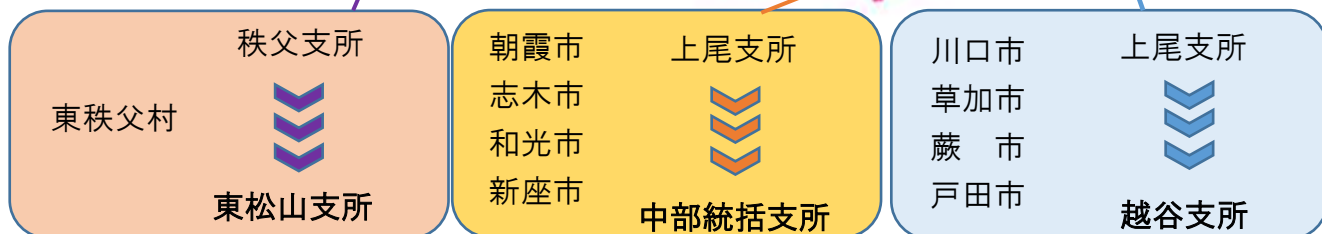

# 【支所管轄区域の変更について】

NOSAI埼玉 設立 (H29. 4合併) 以来、旧組合の管轄区域で業務運営をしてまいりましたが、『地域密着を重視した管轄区域を!』の声にお応えし、この度、地域再編をさせていただきました。

これにより **令和3年4月1日より** 下記の市・村の管轄支所を変更いたします。

各地域に身近になるよう編成をおこないましたので、より一層のご活用をお願い申し上げます。

今回の変更により、組合員さま、支部長さまが行う**手続は一切ございません。**